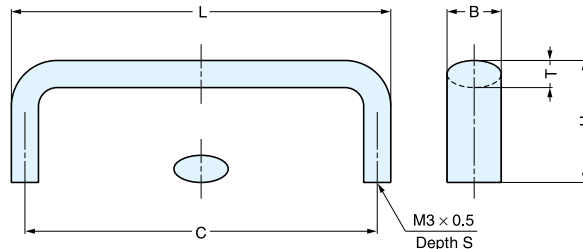

HANDLE

DL

Material	Finish
303 Stainless Steel	Mirror (M) Satin (S)

Item No.	L	C	H	B	T	S	Weight (g)	Box (pcs)	Carton (pcs)
DL- 70/M DL- 70/S	70	64 (2-33/64")	23 (29/32")	13	6	10	44	20	200
DL- 90/M DL- 90/S	90	84 (3-5/16")	23.5 (59/64")				55		
DL-110/M DL-110/S	110	104 (4-3/32")	24 (61/64")				65		
DL-130/M DL-130/S	130	124 (4-7/8")	24.5 (31/32")				75		
DL-150/M DL-150/S	150	144 (5-43/64")	25 (63/64")				86		

HANDLE

DS

Material	Finish
303 Stainless Steel	Mirror (M) Satin (S)

Item No.	L	C	H	B	T	S	Weight (g)	Box (pcs)	Carton (pcs)
DS-30/M DS-30/S	30	25 (63/64")	23 (29/32")	10	5	8	15	40	400
DS-50/M DS-50/S	50	45 (1-25/32")	22 (7/8")			22			
DS-70/M DS-70/S	70	65 (2-9/16")	22.5 (57/64")			28			
DS-90/M DS-90/S	90	85 (3-11/32")	23 (29/32")			35			

HANDLE

EC

Material	Finish
303 Stainless Steel	Mirror (M) Satin (S)

Item No.	L	C	H	B	T	S	Weight (g)	Box (pcs)	Carton (pcs)
EC-100/M EC-100/S	100	92 (3-5/8")	32 (1-17/64")	14	8	10	102	15	150
EC-120/M EC-120/S	120	112 (4-13/32")	34 (1-11/32")			120			
EC-150/M EC-150/S	150	142 (5-19/32")	36 (1-27/64")			148			
EC-180/M EC-180/S	180	172 (6-25/32")	37 (1-29/64")			174			