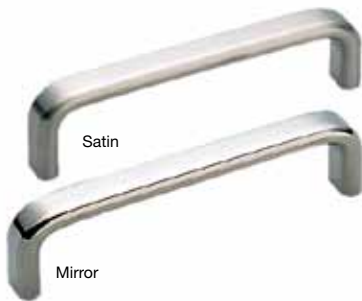

HANDLE

DL

Material	Finish
303 Stainless Steel	Mirror (M) Satin (S)

Item No.	L	C	H	B	T	S	Weight (g)	Box (pcs)	Carton (pcs)
DL- 70/M DL- 70/S	70	64 (2-33/64")	23 (29/32")	13	6	10	44	20	200
DL- 90/M DL- 90/S	90	84 (3-5/16")	23.5 (59/64")				55		
DL-110/M DL-110/S	110	104 (4-3/32")	24 (61/64")				65		
DL-130/M DL-130/S	130	124 (4-7/8")	24.5 (31/32")				75		
DL-150/M DL-150/S	150	144 (5-43/64")	25 (63/64")				86		

HANDLE

DS

Material	Finish
303 Stainless Steel	Mirror (M) Satin (S)

Item No.	L	C	H	B	T	S	Weight (g)	Box (pcs)	Carton (pcs)
DS-30/M DS-30/S	30	25 (63/64")	23 (29/32")	10	5	8	15	40	400
DS-50/M DS-50/S	50	45 (1-25/32")	22 (7/8")			22			
DS-70/M DS-70/S	70	65 (2-9/16")	22.5 (57/64")			28			
DS-90/M DS-90/S	90	85 (3-11/32")	23 (29/32")			35			

HANDLE

EC

Material	Finish
303 Stainless Steel	Mirror (M) Satin (S)

Item No.	L	C	H	B	T	S	Weight (g)	Box (pcs)	Carton (pcs)
EC-100/M EC-100/S	100	92 (3-5/8")	32 (1-17/64")	14	8	10	102	15	150
EC-120/M EC-120/S	120	112 (4-13/32")	34 (1-11/32")			120			
EC-150/M EC-150/S	150	142 (5-19/32")	36 (1-27/64")			148			
EC-180/M EC-180/S	180	172 (6-25/32")	37 (1-29/64")			174			