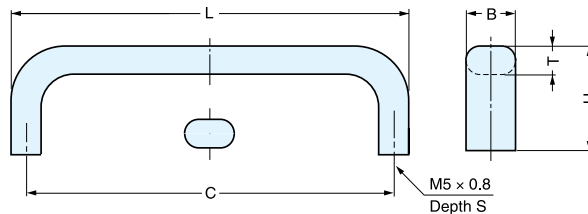

HANDLE

DL

Material	Finish
303 Stainless Steel	Mirror (M) Satin (S)

Item No.	L	C	H	B	T	S	Weight (g)	Box (pcs)	Carton (pcs)
DL- 70/M DL- 70/S	70	64 (2-33/64")	23 (29/32")	13	6	10	44	20	200
DL- 90/M DL- 90/S	90	84 (3-5/16")	23.5 (59/64")				55		
DL-110/M DL-110/S	110	104 (4-3/32")	24 (61/64")				65		
DL-130/M DL-130/S	130	124 (4-7/8")	24.5 (31/32")				75		
DL-150/M DL-150/S	150	144 (5-43/64")	25 (63/64")				86		

HANDLE

DS

Material	Finish
303 Stainless Steel	Mirror (M) Satin (S)

Item No.	L	C	H	B	T	S	Weight (g)	Box (pcs)	Carton (pcs)
DS-30/M DS-30/S	30	25 (63/64")	23 (29/32")	10	5	8	15	40	400
DS-50/M DS-50/S	50	45 (1-25/32")	22 (7/8")			22			
DS-70/M DS-70/S	70	65 (2-9/16")	22.5 (57/64")			28			
DS-90/M DS-90/S	90	85 (3-11/32")	23 (29/32")			35			

HANDLE

EC

Material	Finish
303 Stainless Steel	Mirror (M) Satin (S)

Item No.	L	C	H	B	T	S	Weight (g)	Box (pcs)	Carton (pcs)
EC-100/M EC-100/S	100	92 (3-5/8")	32 (1-17/64")	14	8	10	102	15	150
EC-120/M EC-120/S	120	112 (4-13/32")	34 (1-11/32")			120			
EC-150/M EC-150/S	150	142 (5-19/32")	36 (1-27/64")			148			
EC-180/M EC-180/S	180	172 (6-25/32")	37 (1-29/64")			174			