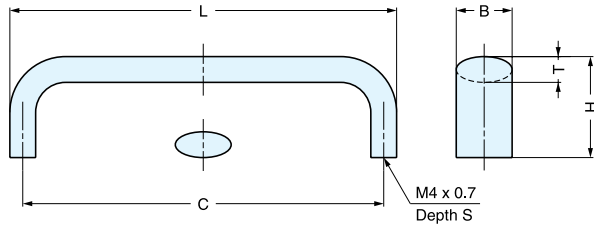

HANDLE

DL

Material	Finish
303 Stainless Steel	Mirror (M) Satin (S)

Item No.	L	C	H	B	T	S	Weight (g)	Box (pcs)	Carton (pcs)
DL- 70/M DL- 70/S	70	64 (2-33/64")	23 (29/32")	13	6	10	44	20	200
DL- 90/M DL- 90/S	90	84 (3-5/16")	23.5 (59/64")				55		
DL-110/M DL-110/S	110	104 (4-3/32")	24 (61/64")				65		
DL-130/M DL-130/S	130	124 (4-7/8")	24.5 (31/32")				75		
DL-150/M DL-150/S	150	144 (5-43/64")	25 (63/64")				86		

HANDLE

DS

Material	Finish
303 Stainless Steel	Mirror (M) Satin (S)

Item No.	L	C	H	B	T	S	Weight (g)	Box (pcs)	Carton (pcs)
DS-30/M DS-30/S	30	25 (63/64")	23 (29/32")	10	5	8	15	40	400
DS-50/M DS-50/S	50	45 (1-25/32")	22 (7/8")			22			
DS-70/M DS-70/S	70	65 (2-9/16")	22.5 (57/64")			28			
DS-90/M DS-90/S	90	85 (3-11/32")	23 (29/32")			35			

HANDLE

EC

Material	Finish
303 Stainless Steel	Mirror (M) Satin (S)

Item No.	L	C	H	B	T	S	Weight (g)	Box (pcs)	Carton (pcs)
EC-100/M EC-100/S	100	92 (3-5/8")	32 (1-17/64")	14	8	10	102	15	150
EC-120/M EC-120/S	120	112 (4-13/32")	34 (1-11/32")			120			
EC-150/M EC-150/S	150	142 (5-19/32")	36 (1-27/64")			148			
EC-180/M EC-180/S	180	172 (6-25/32")	37 (1-29/64")			174			